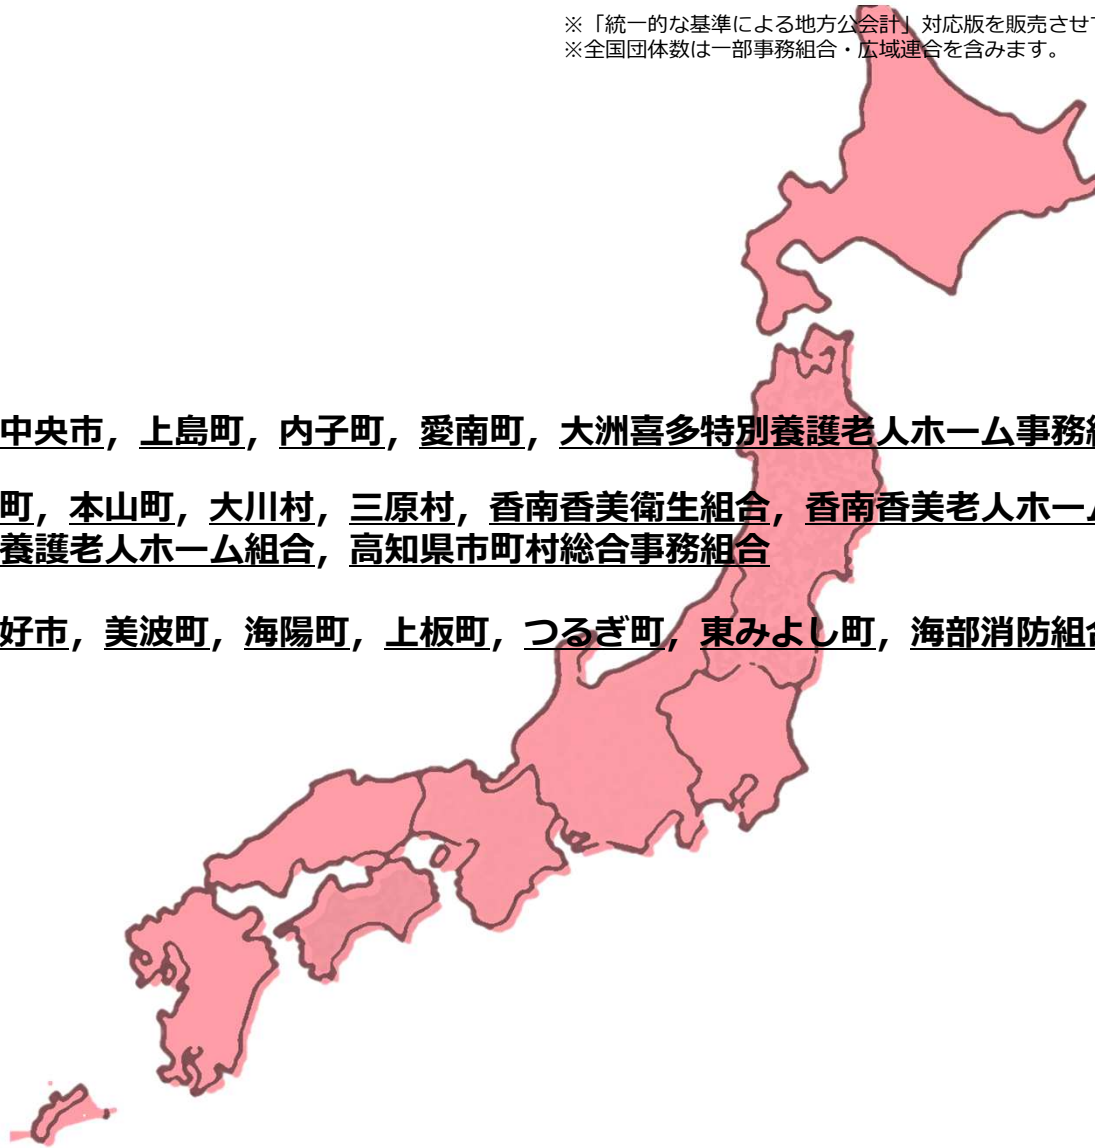

四国地方

※「統一的な基準による地方公会計」対応版を販売させて頂いた団体様です。
※全国団体数は一部事務組合・広域連合を含みます。

【香川県】 高松市, 善通寺市

【愛媛県】 西条市, 大洲市, 四国中央市, 上島町, 内子町, 愛南町, 大洲喜多特別養護老人ホーム事務組合, 大洲地区広域消防事務組合

【高知県】 安芸市, 香南市, 田野町, 本山町, 大川村, 三原村, 香南香美衛生組合, 香南香美老人ホーム組合,
安芸広域市町村圏特別養護老人ホーム組合, 高知県市町村総合事務組合

【徳島県】 小松島市, 美馬市, 三好市, 美波町, 海陽町, 上板町, つるぎ町, 東みよし町, 海部消防組合, みよし広域連合