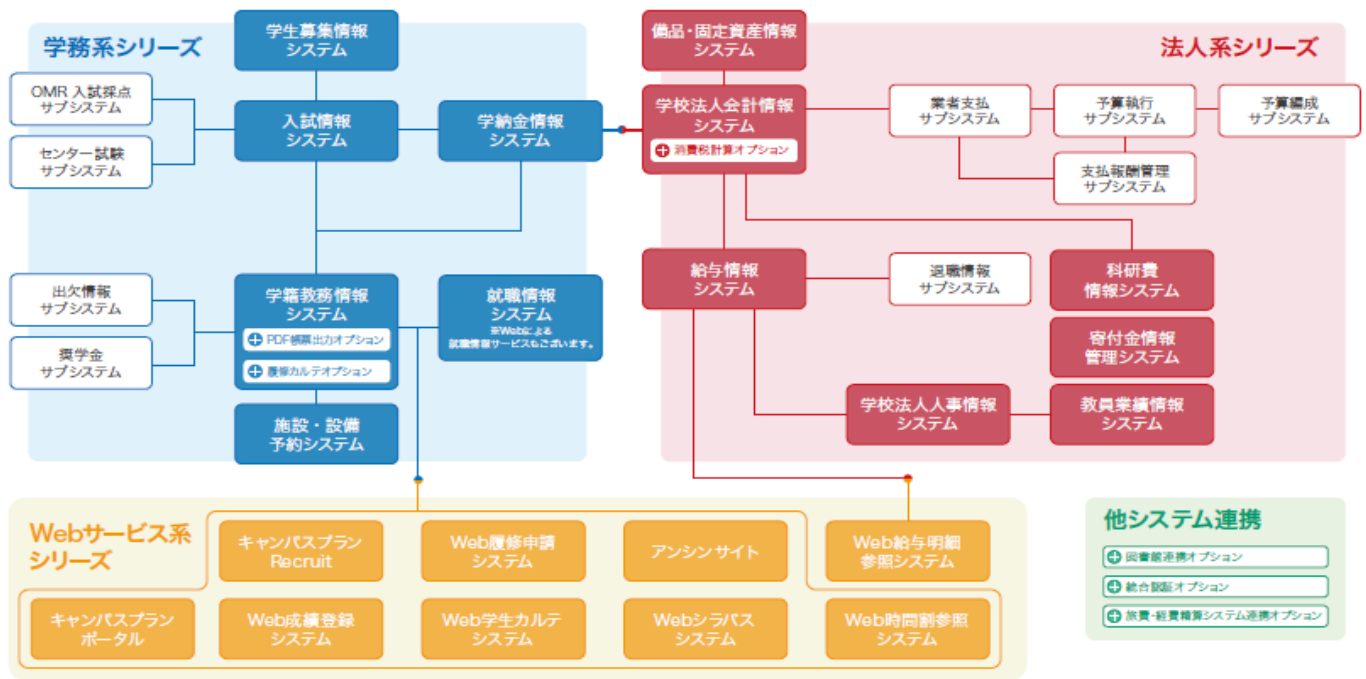

## EDIXフォローアップ セミナー・展示会のご案内

この度、日本マイクロソフト社と、学園事務システム「キャンパスプラン」のシステムディ、教育支援サービス「manaba」の朝日ネット社の共同セミナーを開催いたします。貴学園の今後の情報化に役立つセミナー・講演内容となっております。この機会にぜひ、お気軽にご参加ください。

開催日時

2017年  
7月7日(金)

13:30-17:00

参加無料 / 事前申込制

会場

日本マイクロソフト株式会社  
※当日 2階受付にてご案内いたします。  
〒108-0075  
東京都港区港南 2-16-3  
品川グランドセントラルタワー31階  
セミナールームB

【アクセス】  
JR 品川駅 港南口より  
スカイウェイにて直結 徒歩 3分  
京浜急行 品川駅より 徒歩 6分

MAP

場

スケジュール

13:00~	開場、受付開始
13:30~	学園総合情報システム「キャンパスプラン」最新機能のご紹介 担当：株式会社システムディ 佐藤 洋造
14:00~	学校法人都築学園様での、Azure上での学園総合システム「キャンパスプラン」運用事例 講師：日本経済大学 准教授・情報システム室 鳥越 昇 様
15:00~	- 休憩 -
15:10~	教育支援システム manaba の概要、運用事例のご紹介 担当：株式会社朝日ネット 島崎 綾太 様
16:00~	AIを容易にツールにする！ Microsoft Cognitive Services と Azure Machine Learning の活用 担当：日本マイクロソフト株式会社 畠山 大有 様

参加のお申込はお電話、もしくは裏面のFAX用お申込みフォームで受け付けております。  
お申込み締め切り：2017年7月4日(火)

# システムライナップ